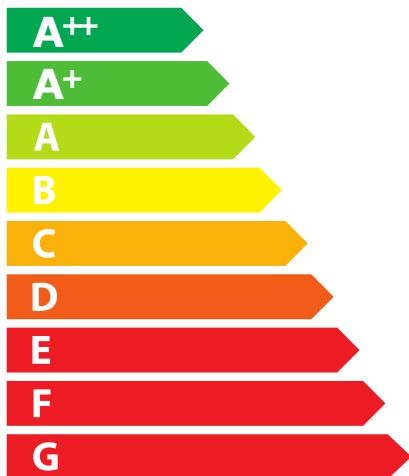

ENERG

енергия · ενεργεια

INVICTA

TERAMO 17 PLUS

A⁺⁺

3,2
kW

14,0
kW

ENERGIA · ЕНЕРГИЯ · ΕΝΕΡΓΕΙΑ · ENERGIJA · ENERGY · ENERGIE · ENERGI