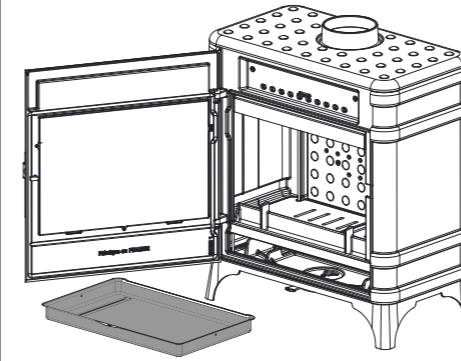

Notice de montage

ITEM NO	PART NUMBER	QTY
1	AV4100060-RONDELLE-M-M06-BRUT	2
2	AV7220060-ECROU-EMBC-M6-BRUT	2
3	AV8406250-VAM-TH-M6X25-BRUT	1
4	AV8406300-VAM-TH-M6X30-BRUT	1
5	F612636B-A-COLLECTEUR	1
6	F612637B-A-COLLECTEUR-ARRIERE	1

1

2

3

4

M6x25 1

M6x30 1

Ø6 2

M6 2

5

6

7