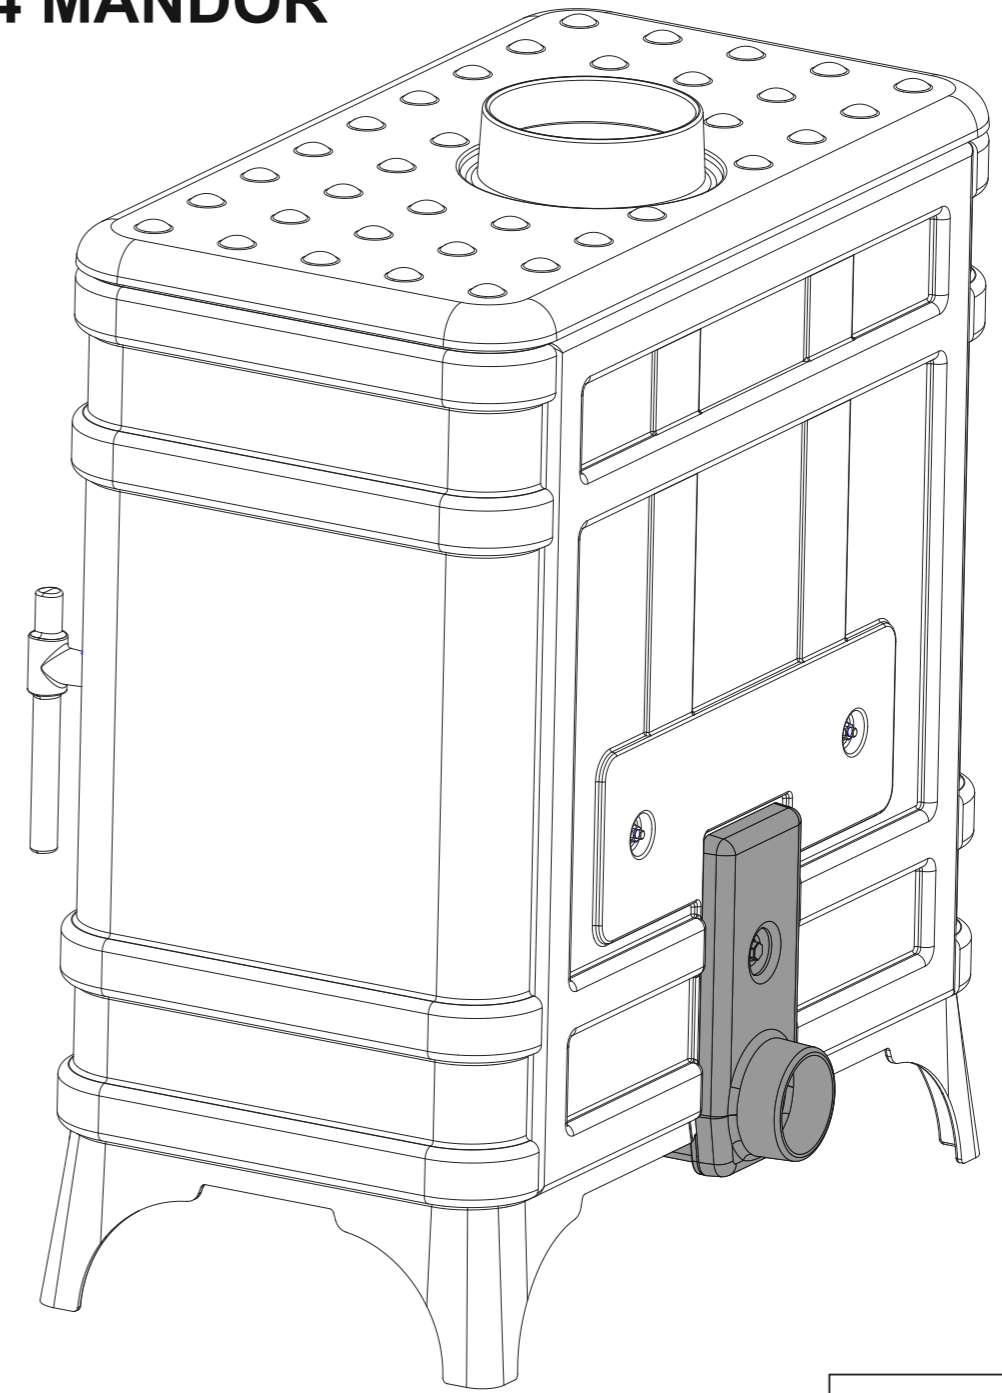

8

9

10

Kit raccordabilité PAB Ø 80 mm  
Référence P696200

- P916244 CAROLO
- P917044 SIAM
- P918044 MANDOR

**invicta** | group |

Zone Industrielle La Gravette  
08350 DONCHERY | FRANCE  
Invicta.fr | deville.fr | chasseur-cooking.com