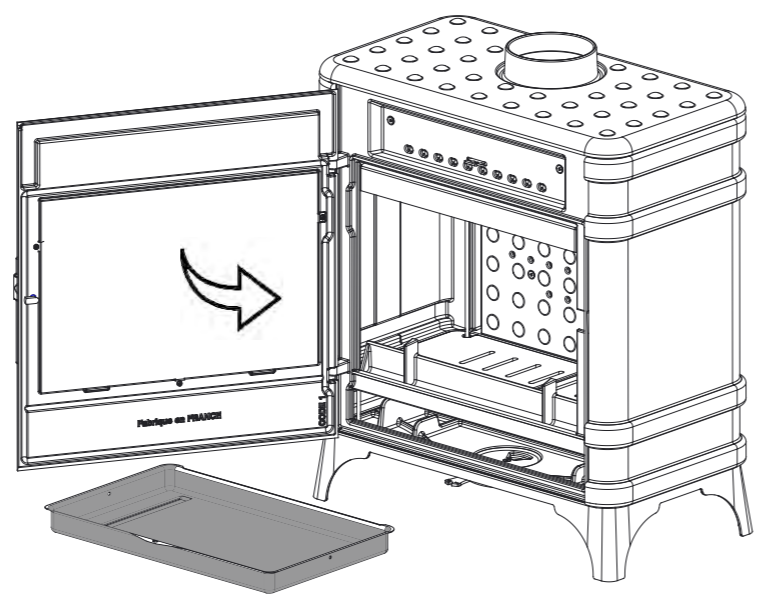

8

9

10

Kit raccordabilité PAB Ø 80 mm  
Référence P696200

- P916244 CAROLO
- P917044 SIAM
- P918044 MANDOR

**invicta** | group |

Zone Industrielle La Gravette  
08350 DONCHERY | FRANCE  
Invicta.fr | deville.fr | chasseur-cooking.com