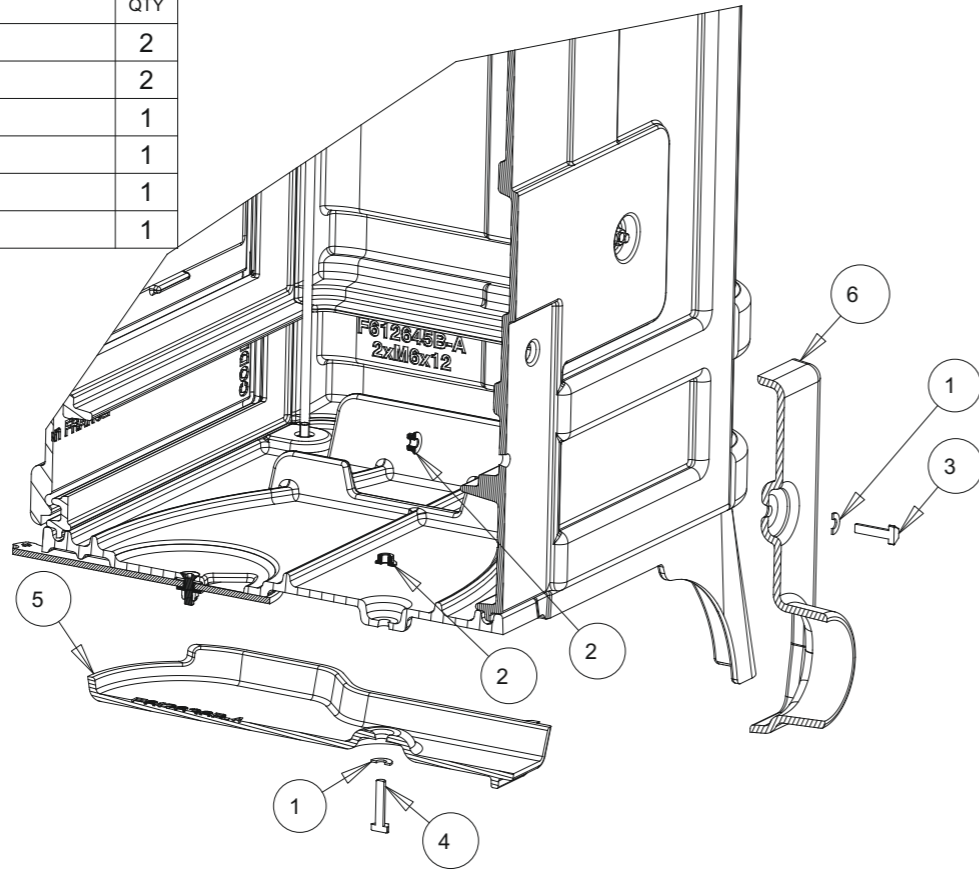

8

9

10

Kit raccordabilité PAB Ø 80 mm  
Référence P696200

- P916244 CAROLO
- P917044 SIAM
- P918044 MANDOR

**invicta** | group |

Zone Industrielle La Gravette  
08350 DONCHERY | FRANCE  
Invicta.fr | deville.fr | chasseur-cooking.com

1

2

3

4

M6x25 1

M6x30 1

Ø6 2

M6 2