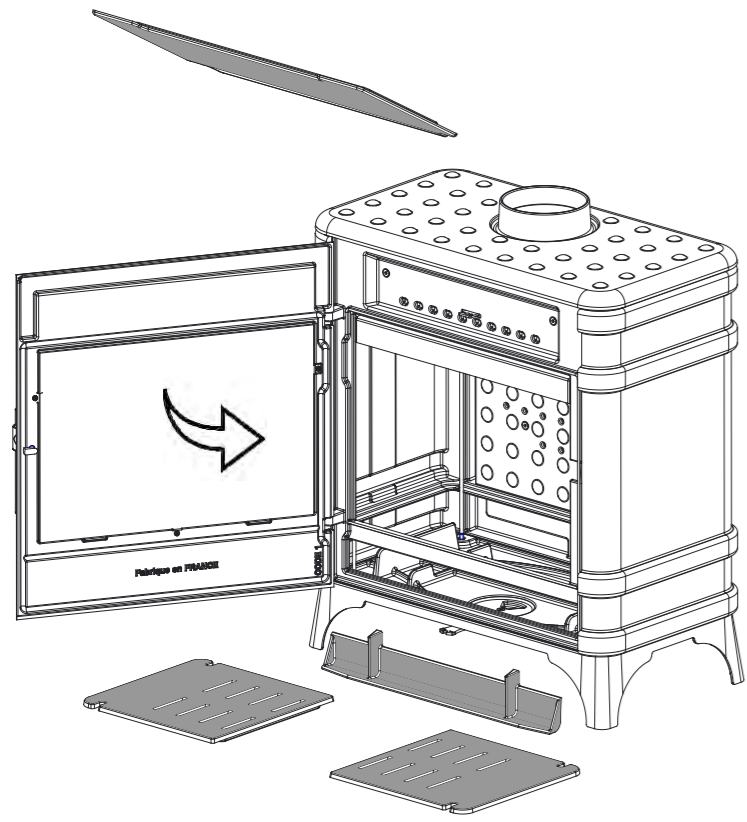

8

9

10

Kit raccordabilité PAB Ø 80 mm  
Référence P696200

- P916244 CAROLO
- P917044 SIAM
- P918044 MANDOR

**invicta** | group |

Zone Industrielle La Gravette  
08350 DONCHERY | FRANCE  
Invicta.fr | deville.fr | chasseur-cooking.com