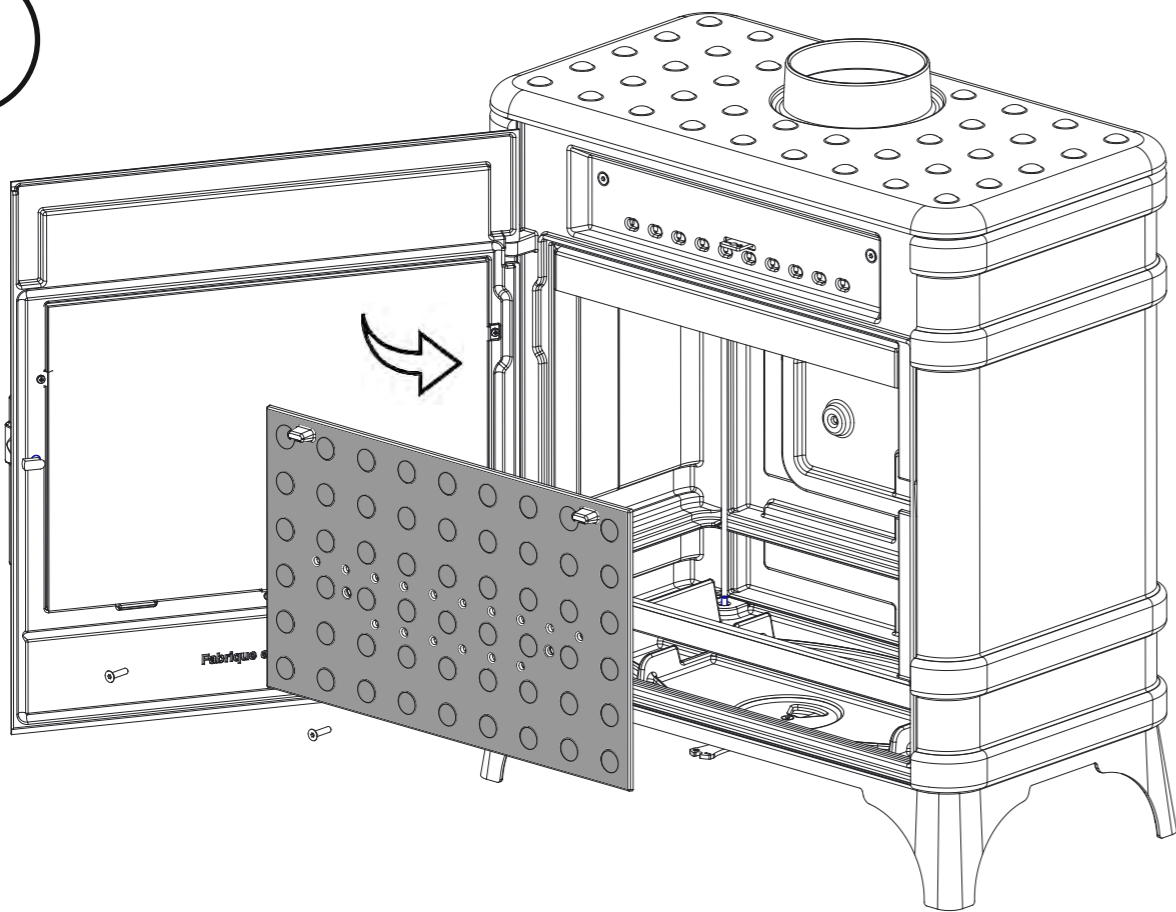

8

9

10

Kit raccordabilité PAB Ø 80 mm  
Référence P696200

- P916244 CAROLO
- P917044 SIAM
- P918044 MANDOR

**invicta** | group |

Zone Industrielle La Gravette  
08350 DONCHERY | FRANCE  
Invicta.fr | deville.fr | chasseur-cooking.com