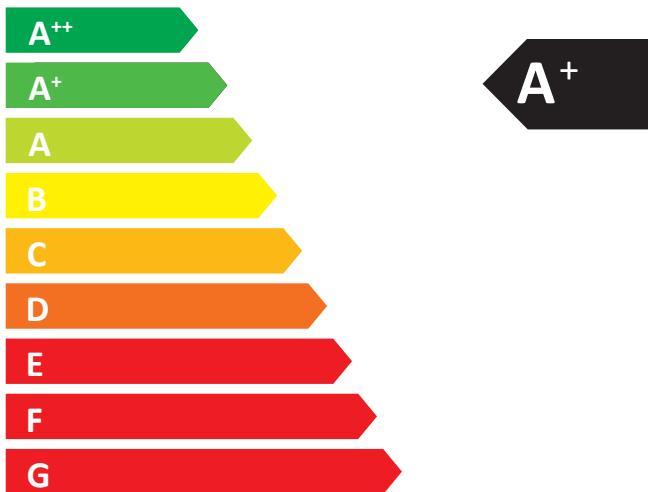

# ENERG

енергия - ενεργεια

Y

IJA

IE

IA

INVICTA

P948837

**8**  
kW

ENERGIA - ЕНЕРГИЯ - ΕΝΕΡΓΕΙΑ - ENERGIJA - ENERGY - ENERGIE - ENERGI

2015/1186